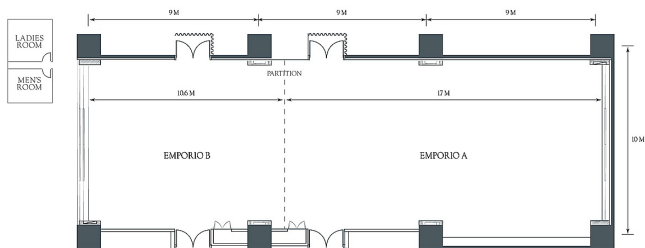

日 明 英 會

EMPORIO

THE MEETING EXPERIENCE

FUNCTION ROOMS

DIMENSIONS

CAPACITY

FUNCTION ROOMS	L x W (m)		H(m)	Sq. m. Sq. ft.		Theater	Classroom	Banquet	Reception
Emporio	10	27	2.4	270	2,905	200	132	168	200
Emporio A	10	17	2.4	170	1,829	160	84	120	150
Emporio B	10	10	2.4	100	1,076	80	48	48	50